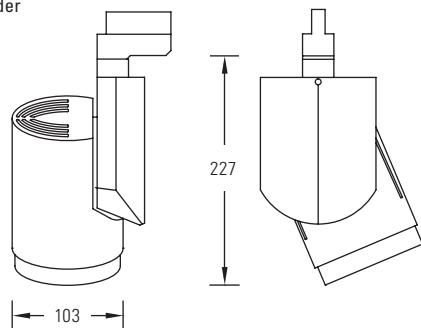

Zylinder

Zylinder Mini

Catalogue No.	Housing	Colour	Distribution	Luminaire Flux (Lumens)	Total System Wattage	Luminaire Lumens / Circuit Watt	Colour Temp	CRI	Weight (Kg)
NOR/288-500-10-3K	Zylinder	White	Spot (14°)	2736	30	91	3000K	90+	1.2
NOR/288-500-20-3K	Zylinder	Black	Spot (14°)	2736	30	91	3000K	90+	1.2
NOR/288-500-30-3K	Zylinder	Grey	Spot (14°)	2736	30	91	3000K	90+	1.2
NOR/288-501-10-3K	Zylinder	White	Medium (28°)	2810	30	94	3000K	90+	1.2
NOR/288-501-20-3K	Zylinder	Black	Medium (28°)	2810	30	94	3000K	90+	1.2
NOR/288-501-30-3K	Zylinder	Grey	Medium (28°)	2810	30	94	3000K	90+	1.2
NOR/288-502-10-3K	Zylinder	White	Flood (39°)	2757	30	92	3000K	90+	1.2
NOR/288-502-20-3K	Zylinder	Black	Flood (39°)	2757	30	92	3000K	90+	1.2
NOR/288-502-30-3K	Zylinder	Grey	Flood (39°)	2757	30	92	3000K	90+	1.2
NOR/239-504-10-3K	Zylinder Mini	White	Spot (15°)	1300	14	93	3000K	90+	0.76
NOR/239-504-20-3K	Zylinder Mini	Black	Spot (15°)	1300	14	93	3000K	90+	0.76
NOR/239-504-30-3K	Zylinder Mini	Grey	Spot (15°)	1300	14	93	3000K	90+	0.76
NOR/239-505-10-3K	Zylinder Mini	White	Medium (25°)	1300	14	93	3000K	90+	0.76
NOR/239-505-20-3K	Zylinder Mini	Black	Medium (25°)	1300	14	93	3000K	90+	0.76
NOR/239-505-30-3K	Zylinder Mini	Grey	Medium (25°)	1300	14	93	3000K	90+	0.76
NOR/239-506-10-3K	Zylinder Mini	White	Flood (33°)	1300	14	93	3000K	90+	0.76
NOR/239-506-20-3K	Zylinder Mini	Black	Flood (33°)	1300	14	93	3000K	90+	0.76
NOR/239-506-30-3K	Zylinder Mini	Grey	Flood (33°)	1300	14	93	3000K	90+	0.76