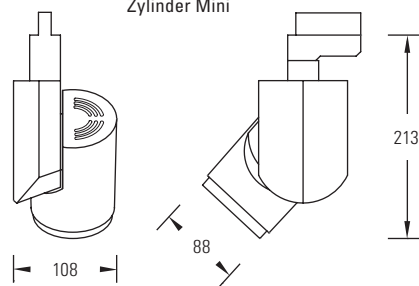

Zylinder

Zylinder Mini

Catalogue No.	Housing	Colour	Distribution	Luminaire Flux (Lumens)	Total System Wattage	Luminaire Lumens / Circuit Watt	Colour Temp	CRI	Weight (Kg)
NOR/288-500-10-3K	Zylinder	White	Spot (14°)	2736	30	91	3000K	90+	1.2
NOR/288-500-20-3K	Zylinder	Black	Spot (14°)	2736	30	91	3000K	90+	1.2
NOR/288-500-30-3K	Zylinder	Grey	Spot (14°)	2736	30	91	3000K	90+	1.2
NOR/288-501-10-3K	Zylinder	White	Medium (28°)	2810	30	94	3000K	90+	1.2
NOR/288-501-20-3K	Zylinder	Black	Medium (28°)	2810	30	94	3000K	90+	1.2
NOR/288-501-30-3K	Zylinder	Grey	Medium (28°)	2810	30	94	3000K	90+	1.2
NOR/288-502-10-3K	Zylinder	White	Flood (39°)	2757	30	92	3000K	90+	1.2
NOR/288-502-20-3K	Zylinder	Black	Flood (39°)	2757	30	92	3000K	90+	1.2
NOR/288-502-30-3K	Zylinder	Grey	Flood (39°)	2757	30	92	3000K	90+	1.2
NOR/239-504-10-3K	Zylinder Mini	White	Spot (15°)	1300	14	93	3000K	90+	0.76
NOR/239-504-20-3K	Zylinder Mini	Black	Spot (15°)	1300	14	93	3000K	90+	0.76
NOR/239-504-30-3K	Zylinder Mini	Grey	Spot (15°)	1300	14	93	3000K	90+	0.76
NOR/239-505-10-3K	Zylinder Mini	White	Medium (25°)	1300	14	93	3000K	90+	0.76
NOR/239-505-20-3K	Zylinder Mini	Black	Medium (25°)	1300	14	93	3000K	90+	0.76
NOR/239-505-30-3K	Zylinder Mini	Grey	Medium (25°)	1300	14	93	3000K	90+	0.76
NOR/239-506-10-3K	Zylinder Mini	White	Flood (33°)	1300	14	93	3000K	90+	0.76
NOR/239-506-20-3K	Zylinder Mini	Black	Flood (33°)	1300	14	93	3000K	90+	0.76
NOR/239-506-30-3K	Zylinder Mini	Grey	Flood (33°)	1300	14	93	3000K	90+	0.76