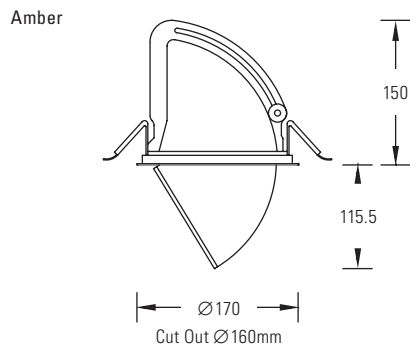

Catalogue No.	Housing	Colour	Distribution	Luminaire Flux (Lumens)	Total System Wattage	Luminaire Lumens / Circuit Watt	Colour Temp	CRI	Weight (Kg)
NOR/282-500-10-3K	Amber	White	Spot	2736	30	91	3000K	90+	1.3
NOR/282-500-20-3K	Amber	Black	Spot	2736	30	91	3000K	90+	1.3
NOR/282-500-30-3K	Amber	Grey	Spot	2736	30	91	3000K	90+	1.3
NOR/282-501-10-3K	Amber	White	Medium	2810	30	94	3000K	90+	1.3
NOR/282-501-20-3K	Amber	Black	Medium	2810	30	94	3000K	90+	1.3
NOR/282-501-30-3K	Amber	Grey	Medium	2810	30	94	3000K	90+	1.3
NOR/282-502-10-3K	Amber	White	Flood	2757	30	92	3000K	90+	1.3
NOR/282-502-20-3K	Amber	Black	Flood	2757	30	92	3000K	90+	1.3
NOR/282-502-30-3K	Amber	Grey	Flood	2757	30	92	3000K	90+	1.3
NOR/296-510-10-3K	Amber Mini	White	Spot	1900	19	100	3000K	90+	0.55
NOR/296-510-20-3K	Amber Mini	Black	Spot	1900	19	100	3000K	90+	0.55
NOR/296-510-30-3K	Amber Mini	Grey	Spot	1900	19	100	3000K	90+	0.55
NOR/296-511-10-3K	Amber Mini	White	Medium	1900	19	100	3000K	90+	0.55
NOR/296-511-20-3K	Amber Mini	Black	Medium	1900	19	100	3000K	90+	0.55
NOR/296-511-30-3K	Amber Mini	Grey	Medium	1900	19	100	3000K	90+	0.55
NOR/296-512-10-3K	Amber Mini	White	Flood	1900	19	100	3000K	90+	0.55
NOR/296-512-20-3K	Amber Mini	Black	Flood	1900	19	100	3000K	90+	0.55
NOR/296-512-30-3K	Amber Mini	Grey	Flood	1900	19	100	3000K	90+	0.55