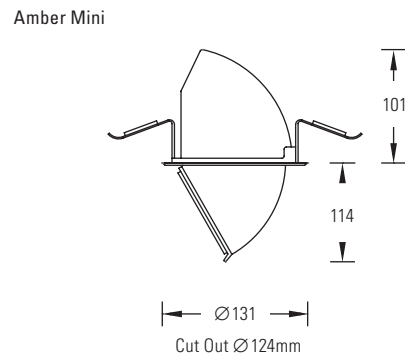

Catalogue No.	Housing	Colour	Distribution	Luminaire Flux (Lumens)	Total System Wattage	Luminaire Lumens / Circuit Watt	Colour Temp	CRI	Weight (Kg)
NOR/282-500-10-3K	Amber	White	Spot	2736	30	91	3000K	90+	1.3
NOR/282-500-20-3K	Amber	Black	Spot	2736	30	91	3000K	90+	1.3
NOR/282-500-30-3K	Amber	Grey	Spot	2736	30	91	3000K	90+	1.3
NOR/282-501-10-3K	Amber	White	Medium	2810	30	94	3000K	90+	1.3
NOR/282-501-20-3K	Amber	Black	Medium	2810	30	94	3000K	90+	1.3
NOR/282-501-30-3K	Amber	Grey	Medium	2810	30	94	3000K	90+	1.3
NOR/282-502-10-3K	Amber	White	Flood	2757	30	92	3000K	90+	1.3
NOR/282-502-20-3K	Amber	Black	Flood	2757	30	92	3000K	90+	1.3
NOR/282-502-30-3K	Amber	Grey	Flood	2757	30	92	3000K	90+	1.3
NOR/296-510-10-3K	Amber Mini	White	Spot	1900	19	100	3000K	90+	0.55
NOR/296-510-20-3K	Amber Mini	Black	Spot	1900	19	100	3000K	90+	0.55
NOR/296-510-30-3K	Amber Mini	Grey	Spot	1900	19	100	3000K	90+	0.55
NOR/296-511-10-3K	Amber Mini	White	Medium	1900	19	100	3000K	90+	0.55
NOR/296-511-20-3K	Amber Mini	Black	Medium	1900	19	100	3000K	90+	0.55
NOR/296-511-30-3K	Amber Mini	Grey	Medium	1900	19	100	3000K	90+	0.55
NOR/296-512-10-3K	Amber Mini	White	Flood	1900	19	100	3000K	90+	0.55
NOR/296-512-20-3K	Amber Mini	Black	Flood	1900	19	100	3000K	90+	0.55
NOR/296-512-30-3K	Amber Mini	Grey	Flood	1900	19	100	3000K	90+	0.55